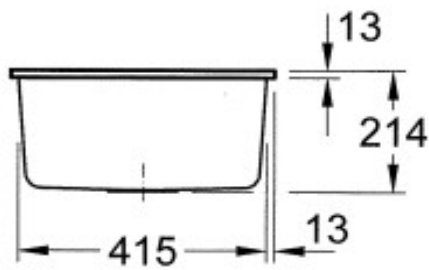

EuE Hamburg, Kieler Str. 303, 22525 Hamburg

Tel.: 040 54 80 14 50

info@eu

<https://eue.de>

Villeroy & Boch Subway 50 SU Unterbau

Ein starkes Team - von Anfang an