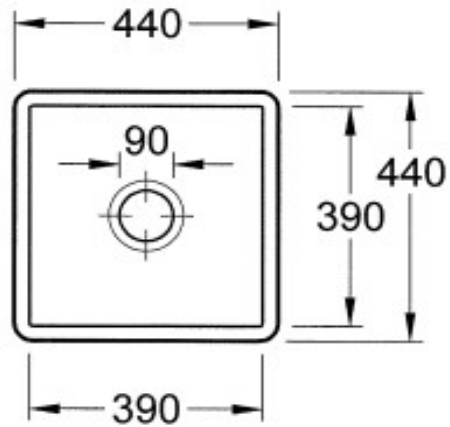

EuE Hamburg, Kieler Str. 303, 22525 Hamburg

Tel.: 040 54 80 14 50

info@eu

<https://eue.de>

Villeroy & Boch Subway 50 SU Unterbau

Ein starkes Team - von Anfang an